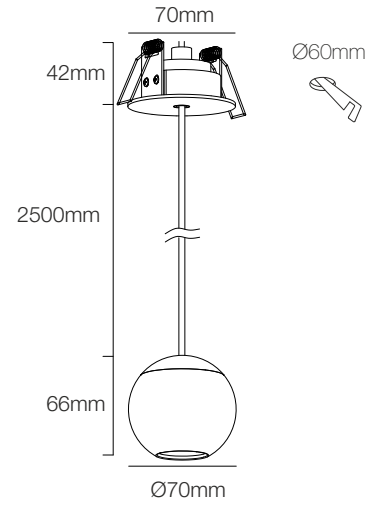

Bora suspensión florón empotrar 8,5W

NEW

CODE	COLOR	CCT	LUMENS	POWER	VOLTAGE	ANGLE	PF	A	Hz
4613	○ WHITE	2.700 K	530	8,5W	220-240V	36°	> 0,6	0,06	50/60
4614	○ WHITE	3.000 K	540	8,5W	220-240V	36°	> 0,6	0,06	50/60
4615	● BLACK	2.700 K	530	8,5W	220-240V	36°	> 0,6	0,06	50/60
4616	● BLACK	3.000 K	540	8,5W	220-240V	36°	> 0,6	0,06	50/60
4617	● CROME	2.700 K	530	8,5W	220-240V	36°	> 0,6	0,06	50/60
4618	● CROME	3.000 K	540	8,5W	220-240V	36°	> 0,6	0,06	50/60
4619	● ROSE GOLD	2.700 K	530	8,5W	220-240V	36°	> 0,6	0,06	50/60
4620	● ROSE GOLD	3.000 K	540	8,5W	220-240V	36°	> 0,6	0,06	50/60

ALUMINIUM

IP20

+40°C
-20°C

RoHS

220-240v

26.000h

>93
CRI

1/12