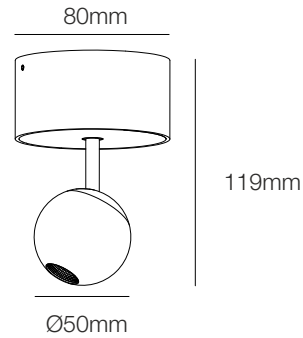

# Bora florón superficie 4,5W

NEW

CODE	COLOR	CCT	LUMENS	POWER	VOLTAGE	ANGLE	PF	A	Hz
4621	○ WHITE	2.700 K	290	4,5W	100-240V	38°	> 0,5	0,04	50/60
4622	○ WHITE	3.000 K	300	4,5W	100-240V	38°	> 0,5	0,04	50/60
4623	● BLACK	2.700 K	290	4,5W	100-240V	38°	> 0,5	0,04	50/60
4624	● BLACK	3.000 K	300	4,5W	100-240V	38°	> 0,5	0,04	50/60
4625	● CROME	2.700 K	290	4,5W	100-240V	38°	> 0,5	0,04	50/60
4626	● CROME	3.000 K	300	4,5W	100-240V	38°	> 0,5	0,04	50/60
4627	● ROSE GOLD	2.700 K	290	4,5W	100-240V	38°	> 0,5	0,04	50/60
4628	● ROSE GOLD	3.000 K	300	4,5W	100-240V	38°	> 0,5	0,04	50/60

ALUMINIUM

IP20

+40°C  
-20°C

RoHS