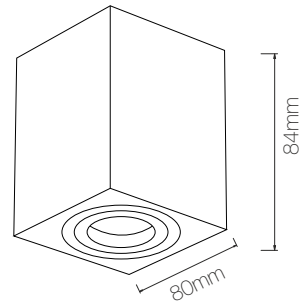

# zio superficie

Gebürstetes Aluminium  
Schwenkbar 45°, Drehung 360°  
Der Ring beinhaltet Lampenfassung GU10

Natural brushed Aluminium  
Tilts 45°, Turns 360°  
Ring with GU10 lampholder included

Aluminio naturale spazzolato  
Inclinazione 45°, giro di 360°  
L'anello include il portalamпада GU10

Aluminium naturel brossé  
Angle de bascule 45°, Tourne 360°  
Le anneaux, contient, la douille GU10

Aluminio natural cepillado  
Bascula 45°, Gira 360°  
El aro incluye portálamparas GU10

○ ZIO SUPERFICIE WHITE      CODE    4482