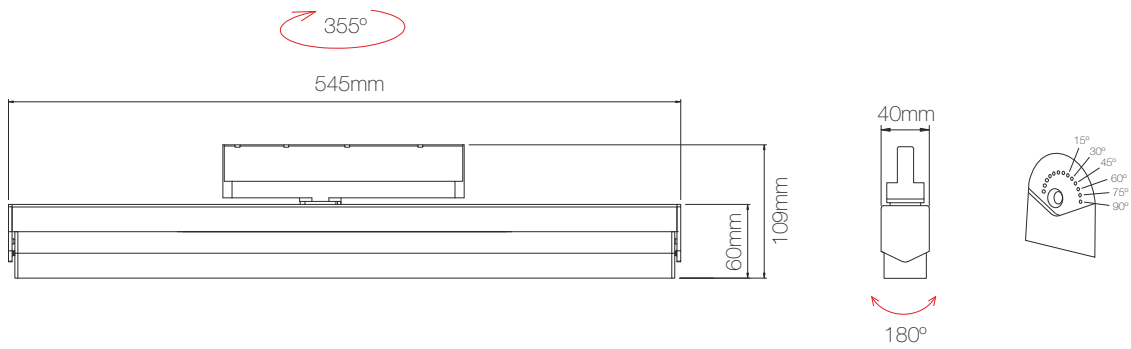

tram 30w

CODE	COLOR	CCT	LUMENS	POWER	VOLTAGE	ANGLE	PF	A	Hz
4541	○ WHITE	3.000 K	3.520	30W	220-240V	45°	> 0,9	0,14	50/60
4542	○ WHITE	4.000 K	3.600	30W	220-240V	45°	> 0,9	0,14	50/60
4543	● BLACK	3.000 K	3.520	30W	220-240V	45°	> 0,9	0,14	50/60
4544	● BLACK	4.000 K	3.600	30W	220-240V	45°	> 0,9	0,14	50/60

ALUMINIUM

IP20

120lm/w

MAC ADAM
3 step

+45°C
-20°C

RoHS

BENEITO FAURE®