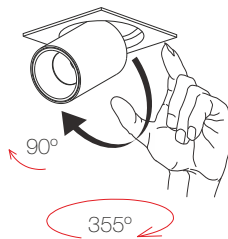

3 REFLECTORS INCLUDED  
 INCLUYE 3 REFLECTORES

CCT SWITCH

ARO BLANCO (INCLUIDO)  
 WHITE RING (INCLUDED)  
 CODE 4459

ARO NEGRO (INCLUIDO)  
 BLACK RING (INCLUDED)  
 CODE 4459, 4460

CODE	COLOR	CCT SWITCH			LUMENS	POWER	VOLTAGE	ANGLE	PF	A	Hz
4459	○ WHITE	2.700 K	3.000 K	4.000 K	1.260	12W	220-240V	15°/38°/60°	> 0,9	0,05	50/60
4460	● BLACK	2.700 K	3.000 K	4.000 K	1.260	12W	220-240V	15°/38°/60°	> 0,9	0,05	50/60