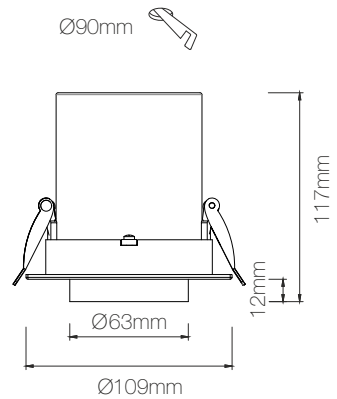

3 REFLECTORS INCLUDED  
 INCLUYE 3 REFLECTORES

CCT SWITCH

ARO BLANCO (INCLUIDO)  
 WHITE RING (INCLUDED)  
 CODE 4459

ARO NEGRO (INCLUIDO)  
 BLACK RING (INCLUDED)  
 CODE 4459, 4460

CODE	COLOR	CCT SWITCH			LUMENS	POWER	VOLTAGE	ANGLE	PF	A	Hz
4459	○ WHITE	2.700 K	3.000 K	4.000 K	1.260	12W	220-240V	15°/38°/60°	> 0,9	0,05	50/60
4460	● BLACK	2.700 K	3.000 K	4.000 K	1.260	12W	220-240V	15°/38°/60°	> 0,9	0,05	50/60