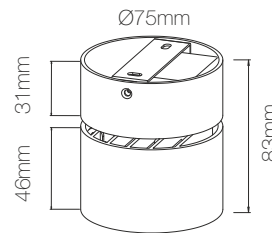

# mini concord

CCT SWITCH

CODE	COLOR	CCT SWITCH			LUMENS	POWER	VOLTAGE	ANGLE	PF	A	Hz
4334	○ WHITE	2.700 K	3.000 K	4.000 K	850	7W	220-240V	40°	> 0,9	0,035	50/60
4335	● BLACK	2.700 K	3.000 K	4.000 K	850	7W	220-240V	40°	> 0,9	0,035	50/60