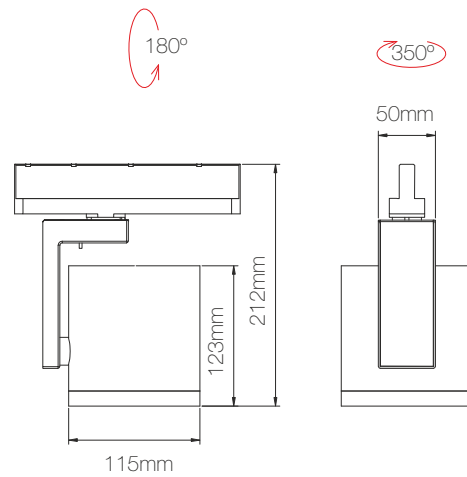

CCT SWITCH

3 REFLECTORS INCLUDED
INCLUYE 3 REFLECTORES

CODE	COLOR	CCT SWITCH			LUMENS	POWER	VOLTAGE	ANGLE	PF	A	Hz
4449	○ WHITE	2.700 K	3.000 K	4.000 K	4.200	35W	220-240V	15°/38°/60°	> 0,9	0,1	50/60
4450	● BLACK	2.700 K	3.000 K	4.000 K	4.200	35W	220-240V	15°/38°/60°	> 0,9	0,1	50/60

ALUMINIUM

IP20

MAC ADAM
3 step

120lm/w

RoHS