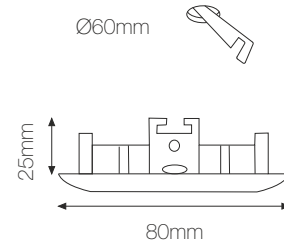

fijo

Finishing: Weiß - Chrom matt - Nickel satiniert
Der Ring beinhaltet Fassungen für
dichroitischen Leuchten von 12V

Finishes: White - Matt Chrome - Glossy nickel
Ring with 12V lampholder included

Finiture: Bianche - Cromate - Nichel satinato
L'anello include il portalamпада per Dicronica 12V

Finitions: Blanc - Chrome mate - Niquel satiné
Le anneaux, contient, la douille 12V

Acabados: Blanco - Cromo mate - Niquel satinado
El aro incluye portalámparas para Dicroica 12V

○ FIJO 50MM. WHITE

CODE 206280

● FIJO 50MM. GREY

CODE 206284

● FIJO 50MM. NICKEL

CODE 206285