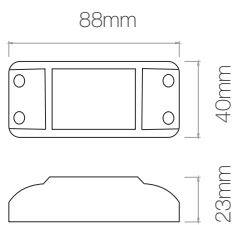

shot

MULTI
TENSION

CODE	CCT	LUMENS	CD	POWER	VOLTAGE	ANGLE	PF	A	Hz
250C061-F	4.000 K	800	1.093	10W	100-240V	45°	> 0,9	0,05	50/60

ALUMINIUM

IP20

TRQ
EMERGENCY
OPTIONAL
p.382

RoHS

 BENEITO FAURE®