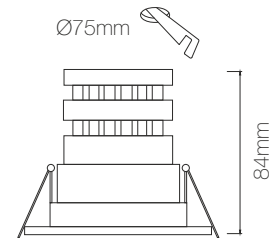

shot

MULTI
TENSION

CODE	CCT	LUMENS	CD	POWER	VOLTAGE	ANGLE	PF	A	Hz
250C061-F	4.000 K	800	1.093	10W	100-240V	45°	> 0,9	0,05	50/60

ALUMINIUM

IP20

TRQ
EMERGENCY
OPTIONAL
p.382

RoHS

 BENEITO FAURE®