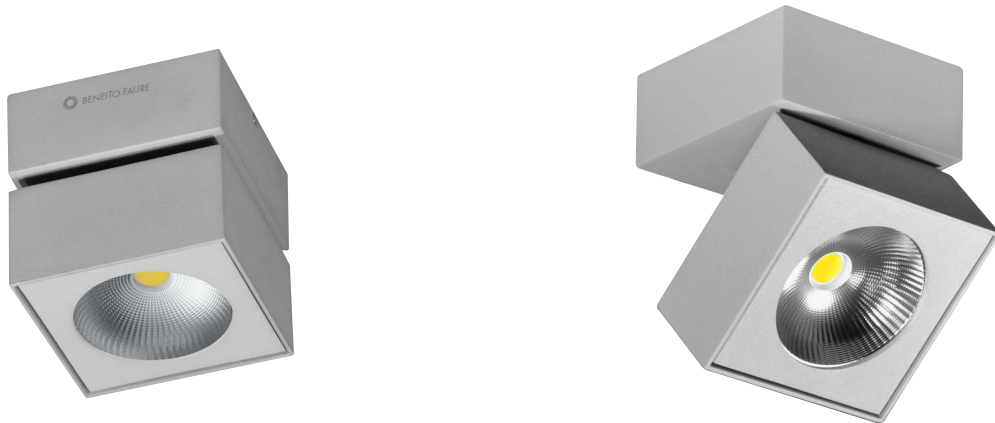

rubyc

MULTI TENSION

| CODE | COLOR | CCT | LUMENS | POWER | VOLTAGE | ANGLE | PF | A | Hz |
|------|--------|---------|--------|-------|----------|-------|-------|------|-------|
| 3462 | ● GREY | 3.000 K | 1.255 | 15W | 100-240V | 40° | > 0,9 | 0,07 | 50/60 |
| 3463 | ● GREY | 4.000 K | 1.321 | 15W | 100-240V | 40° | > 0,9 | 0,07 | 50/60 |

ALUMINIUM

IP20

NOT DIMMABLE

OPTIONAL
p.380

OPTIONAL
p.381

RoHS

100-240v

30.000h

>80
CRI

1/4/12

RUBYC