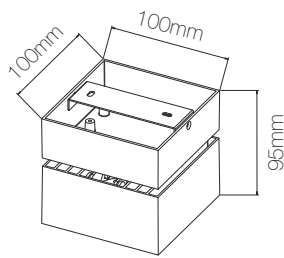

rubyc

MULTI TENSION

CODE	COLOR	CCT	LUMENS	POWER	VOLTAGE	ANGLE	PF	A	Hz
3462	● GREY	3.000 K	1.255	15W	100-240V	40°	> 0,9	0,07	50/60
3463	● GREY	4.000 K	1.321	15W	100-240V	40°	> 0,9	0,07	50/60

ALUMINIUM

IP20

NOT DIMMABLE

OPTIONAL
p.380

OPTIONAL
p.381

RoHS

100-240v

30.000h

>80
CRI

1/4/12