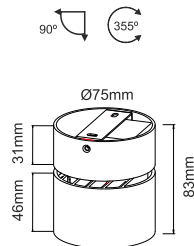

MINI CONCORD ALUMINIUM 8W 220-240V 40° LED

GALOPPATO DRIVER

🇩🇪 Verfügbarkeit der neuen Modelle bitte anfragen.

🇬🇧 Consult the availability of new items.

🇫🇷 Vérifiez la disponibilité des nouveaux modèles.

🇮🇹 Consultare la disponibilità dei nuovi modelli.

🇪🇸 Consultar disponibilidad de los nuevos modelos.

CODE	COLOR	CCT	LUMENS	CD	POWER	VOLTAGE	ANGLE	PF	A	Hz	LIFETIME	RA	IP
4120	○ WHITE	2.700 K	790	1.106	8W	220-240V	40°	> 0,9	0,2	50/60	30.000h	80	20
4122	○ WHITE	3.000 K	800	1.120	8W	220-240V	40°	> 0,9	0,2	50/60	30.000h	80	20
4124	○ WHITE	4.000 K	850	1.190	8W	220-240V	40°	> 0,9	0,2	50/60	30.000h	80	20
4121	● BLACK	2.700 K	790	1.106	8W	220-240V	40°	> 0,9	0,2	50/60	30.000h	80	20
4123	● BLACK	3.000 K	800	1.120	8W	220-240V	40°	> 0,9	0,2	50/60	30.000h	80	20
4125	● BLACK	4.000 K	850	1.190	8W	220-240V	40°	> 0,9	0,2	50/60	30.000h	80	20