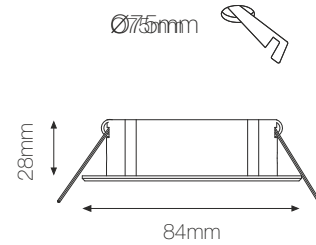

# eclipse

Finishing: Weiß - Chrom matt - Nickel satiniert  
Schwenkbar 45°  
Der Ring beinhaltet Fassungen für  
dichroitischen Leuchten von 12V

Finishes: White - Matt Chrome - Glossy nickel  
Tilts 45°  
Ring with 12V lampholder included

Finiture: Bianche - Cromate - Nichel satinato  
Inclinazione 45°  
L'anello include il portalampada per Dicronica 12V

Finitions: Blanc - Chrome mate - Niquel satiné  
Angle de bascule 45°  
Le anneaux, contient, la douille 12V

Acabados: Blanco - Cromo mate - Níquel satinado  
Bascula 45°  
El aro incluye portalámparas para Dicroica 12V

- ECLIPSE WHITE                      CODE    222232
- ECLIPSE GREY                      CODE    222230
- ECLIPSE NICKEL                    CODE    222238