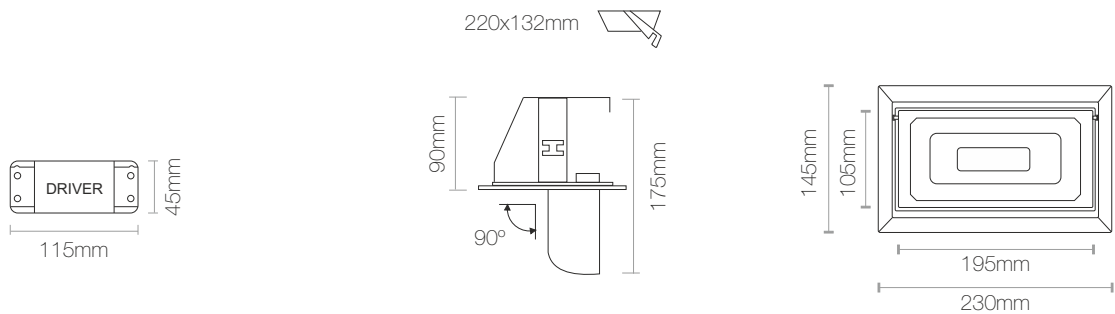

bonn 30w 35w

MULTI
TENSION

CODE	COLOR	CCT	LUMENS	CD	POWER	VOLTAGE	ANGLE	PF	A	Hz
256225B-C3/T	○ WHITE	3.000 K	2.921	1.086	30W	100-240V	100°	> 0,9	0,08	50/60
256225CR-C3/T	● GREY	3.000 K	2.921	1.086	30W	100-240V	100°	> 0,9	0,08	50/60
256225CR-T/F	● GREY	4.200 K	3.122	1.144	30W	100-240V	100°	> 0,9	0,08	50/60
256225B(35)-C3	○ WHITE	3.000 K	3.761	1.458	35W	100-240V	100°	> 0,9	0,09	50/60
256225CR(35)-C3	● GREY	3.000 K	3.761	1.458	35W	100-240V	100°	> 0,9	0,09	50/60
256225CR(35)-F	● GREY	4.200 K	4.071	1.509	35W	100-240V	100°	> 0,9	0,09	50/60

ALUMINIUM

IP20

TRQ
EMERGENCY
OPTIONAL
p.383

+40°C
-20°C

RoHS

100-240v

30.000h

>80
CRI