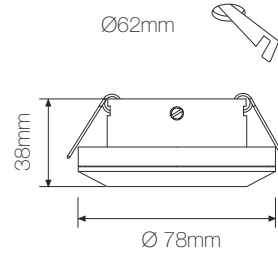

# bathroom

Finishing: Weiß - Aluminium  
Thermisches Schutzglas  
Der Ring beinhaltet Fassungen für  
dichroitischen Leuchten von 12V

Finishes: White - Aluminium  
Protective hermetic matt glass  
Ring with 12V lampholder included