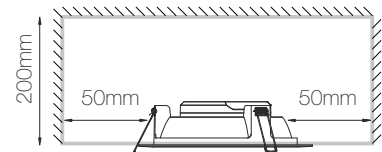

air

-  Ersetzt das Standard-Einbau-Downlight mit Ø195mm.
-  Replace a recessed downlight Ø195mm.
-  Il remplace au downlight standard d'encastrement de Ø195mm.
-  Sostituisce una plafoniera da incasso di Ø195mm.
-  Puede sustituir al downlight estándar con empotramiento de Ø195mm.