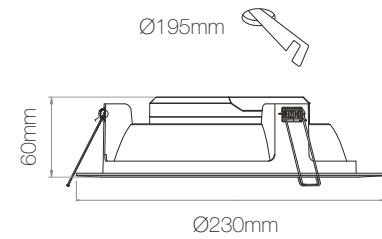

air

-  Ersetzt das Standard-Einbau-Downlight mit Ø195mm.
-  Replace a recessed downlight Ø195mm.
-  Il remplace au downlight standard d'encastrement de Ø195mm.
-  Sostituisce una plafoniera da incasso di Ø195mm.
-  Puede sustituir al downlight estándar con empotramiento de Ø195mm.