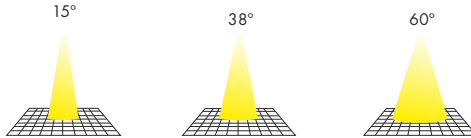

ASTON ALUMINIUM 20W 220-240V 15°/38°/60° LED EDISON PROJECT. CARRIL

3-PHASE ADAPTER INCLUDED  
ADAPTADOR TRIFASICO INCLUIDO

LIFUD DRIVER

UGR <19

3 REFLECTORS INCLUDED - INCLUYE 3 REFLECTORES

CODE	COLOR	CCT	LUMENS	POWER	VOLTAGE	ANGLE	PF	A	Hz	LIFETIME	RA	IP
4035	○ WHITE	2.700 K	2.250	20W	220-240V	15°/38°/60°	> 0,9	0,09	50/60	30.000h	97	20
4036	○ WHITE	3.000 K	2.300	20W	220-240V	15°/38°/60°	> 0,9	0,09	50/60	30.000h	97	20
4037	○ WHITE	4.000 K	2.400	20W	220-240V	15°/38°/60°	> 0,9	0,09	50/60	30.000h	97	20
4032	● BLACK	2.700 K	2.250	20W	220-240V	15°/38°/60°	> 0,9	0,09	50/60	30.000h	97	20
4033	● BLACK	3.000 K	2.300	20W	220-240V	15°/38°/60°	> 0,9	0,09	50/60	30.000h	97	20
4034	● BLACK	4.000 K	2.400	20W	220-240V	15°/38°/60°	> 0,9	0,09	50/60	30.000h	97	20