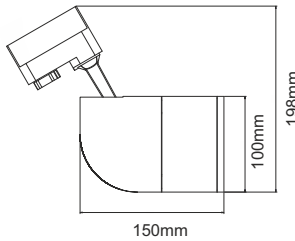

ASTON ALUMINIUM 20W 220-240V 15°/38°/60° LED EDISON PROJECT. CARRIL

3-PHASE ADAPTER INCLUDED  
ADAPTADOR TRIFASICO INCLUIDO

LIFUD DRIVER

UGR <19

3 REFLECTORS INCLUDED - INCLUYE 3 REFLECTORES

CODE	COLOR	CCT	LUMENS	POWER	VOLTAGE	ANGLE	PF	A	Hz	LIFETIME	RA	IP
4035	○ WHITE	2.700 K	2.250	20W	220-240V	15°/38°/60°	> 0,9	0,09	50/60	30.000h	97	20
4036	○ WHITE	3.000 K	2.300	20W	220-240V	15°/38°/60°	> 0,9	0,09	50/60	30.000h	97	20
4037	○ WHITE	4.000 K	2.400	20W	220-240V	15°/38°/60°	> 0,9	0,09	50/60	30.000h	97	20
4032	● BLACK	2.700 K	2.250	20W	220-240V	15°/38°/60°	> 0,9	0,09	50/60	30.000h	97	20
4033	● BLACK	3.000 K	2.300	20W	220-240V	15°/38°/60°	> 0,9	0,09	50/60	30.000h	97	20
4034	● BLACK	4.000 K	2.400	20W	220-240V	15°/38°/60°	> 0,9	0,09	50/60	30.000h	97	20