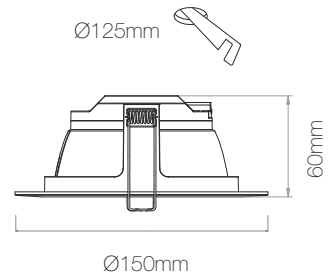

CODE	CCT	LUMENS	CD	POWER	VOLTAGE	ANGLE	PF	A	Hz
3485	3.000 K	1.100	450	14W	220-240V	100°	> 0,9	0,068	50/60
3486	4.000 K	1.320	490	14W	220-240V	100°	> 0,9	0,068	50/60

OPTIONAL
p.381

OPTIONAL
p.382

RoHS

220-240v

25.000h

>80
CRI

1/6