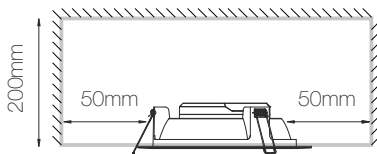

CODE	CCT	LUMENS	CD	POWER	VOLTAGE	ANGLE	PF	A	Hz
3485	3.000 K	1.100	450	14W	220-240V	100°	> 0,9	0,068	50/60
3486	4.000 K	1.320	490	14W	220-240V	100°	> 0,9	0,068	50/60

OPTIONAL
p.381

OPTIONAL
p.382

RoHS

220-240v

25.000h

>80
CRI

1/6